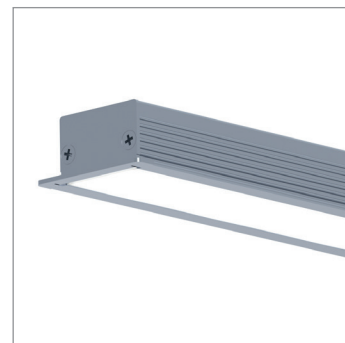

Nombre	FIN S NEW
Descripción	Luminaria LED de empotrable en aluminio, con una amplia gama potencias y temperaturas de color. UGR <19
Aplicaciones	Iluminación general.
CRI	>80
Tensión	220-240V
Ángulo	120°
Factor de potencia	0,9
Vida útil	50.000h
Lum. Maint. @50K	L80 B10
Driver	Tridonic
Regulación	Opción de regulación DALI, CASAMBI
Índice de protección	IP 40
Material	Aluminio

Acabados

Accesorios

Referencia	Descripción	Referencia	Descripción
LINE25RES07	Soporte muelle	LIUNION	Unión luminarias