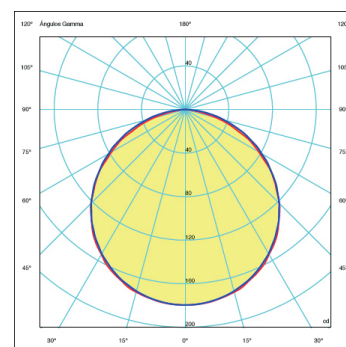

Nombre	FIN S NEW
Descripción	Luminaria LED de empotrable en aluminio, con una amplia gama potencias y temperaturas de color. UGR <19
Aplicaciones	Iluminación general.
CRI	>80
Tensión	220-240V
Ángulo	120°
Factor de potencia	0,9
Vida útil	50.000h
Lum. Maint. @50K	L80 B10
Driver	Tridonic
Regulación	Opción de regulación DALI, CASAMBI
Índice de protección	IP 40
Material	Aluminio

Referencia	Potencia	Temperatura de color			Medida
	(W)	2.700°K	3.000°K	4.000°K	(L)
LXLFIN05xxx	10	1.275lm	1.300lm	1.475lm	520mm
LXLFIN10xxx	20	2.550lm	2.600lm	2.950lm	1.020mm
LXLFIN15xxx	30	3.825lm	3.900lm	4.425lm	1.520mm
LXLFIN20xxx	40	5.100lm	5.200lm	5.900lm	2.020mm
LXLFIN25xxx	50	6.375lm	6.500lm	7.375lm	2.520mm
LXLFIN30xxx	60	7.650lm	7.800lm	8.850lm	3.020mm

Lúmenes nominales.
LUXLIGHT se reserva el derecho de modificar las especificaciones

Codificación. Completar códigos referencia (xxx) y (*)

Referencia	Medida	(xx)	°K	(x)	Acabado	(*)	Control
LXLFIN	05	82	2.700°K	1	Blanco	D	Dali
	10	83	3.000°K	2	Negro	C	Casambi
	15	84	4.000°K	7	Aluminio		
	20						
	25						
	30						

Acabados

Accesorios

Referencia	Descripción	Referencia	Descripción
LINE25RES07	Soporte muelle	LIUNION	Unión luminarias