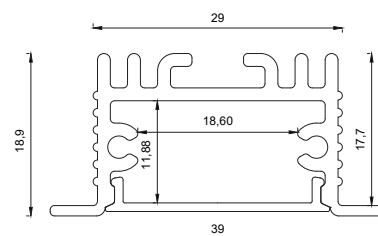

Nombre	FIN S NEW
Descripción	Luminaria LED de empotrable en aluminio, con una amplia gama potencias y temperaturas de color. UGR <19
Aplicaciones	Iluminación general.
CRI	>80
Tensión	220-240V
Ángulo	120°
Factor de potencia	0,9
Vida útil	50.000h
Lum. Maint. @50K	L80 B10
Driver	Tridonic
Regulación	Opción de regulación DALI, CASAMBI
Índice de protección	IP 40
Material	Aluminio

Referencia	Potencia	Temperatura de color			Medida
	(W)	2.700°K	3.000°K	4.000°K	(L)
LXLFIN05xxx	10	1.275lm	1.300lm	1.475lm	520mm
LXLFIN10xxx	20	2.550lm	2.600lm	2.950lm	1.020mm
LXLFIN15xxx	30	3.825lm	3.900lm	4.425lm	1.520mm
LXLFIN20xxx	40	5.100lm	5.200lm	5.900lm	2.020mm
LXLFIN25xxx	50	6.375lm	6.500lm	7.375lm	2.520mm
LXLFIN30xxx	60	7.650lm	7.800lm	8.850lm	3.020mm

Lúmenes nominales.
LUXLIGHT se reserva el derecho de modificar las especificaciones

Codificación. Completar códigos referencia (xxx) y (*)

Referencia	Medida	(xx)	°K	(x)	Acabado	(*)	Control
LXLFIN	05	82	2.700°K	1	Blanco	D	Dali
	10	83	3.000°K	2	Negro	C	Casambi
	15	84	4.000°K	7	Aluminio		
	20						
	25						
	30						

Acabados

Accesorios

Referencia	Descripción	Referencia	Descripción
LINE25RES07	Soporte muelle	LIUNION	Unión luminarias