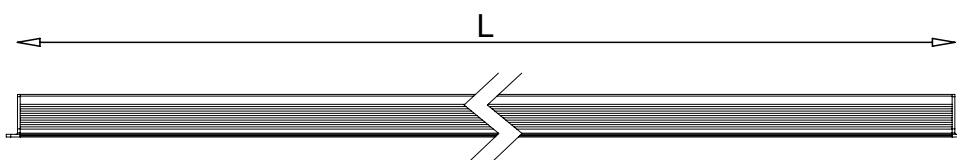

Nombre	FIN S NEW
Descripción	Luminaria LED de empotrable en aluminio, con una amplia gama potencias y temperaturas de color. UGR <19
Aplicaciones	Iluminación general.
CRI	>80
Tensión	220-240V
Ángulo	120°
Factor de potencia	0,9
Vida útil	50.000h
Lum. Maint. @50K	L80 B10
Driver	Tridonic
Regulación	Opción de regulación DALI, CASAMBI
Índice de protección	IP 40
Material	Aluminio

Referencia	Potencia	Temperatura de color			Medida
	(W)	2.700°K	3.000°K	4.000°K	(L)
LXLFIN05xxx	10	1.275lm	1.300lm	1.475lm	520mm
LXLFIN10xxx	20	2.550lm	2.600lm	2.950lm	1.020mm
LXLFIN15xxx	30	3.825lm	3.900lm	4.425lm	1.520mm
LXLFIN20xxx	40	5.100lm	5.200lm	5.900lm	2.020mm
LXLFIN25xxx	50	6.375lm	6.500lm	7.375lm	2.520mm
LXLFIN30xxx	60	7.650lm	7.800lm	8.850lm	3.020mm

Lúmenes nominales.
LUXLIGHT se reserva el derecho de modificar las especificaciones

Codificación. Completar códigos referencia (xxx) y (*)

Referencia	Medida	(xx)	°K	(x)	Acabado	(*)	Control
LXLFIN	05	82	2.700°K	1	Blanco	D	Dali
	10	83	3.000°K	2	Negro	C	Casambi
	15	84	4.000°K	7	Aluminio		
	20						
	25						
	30						